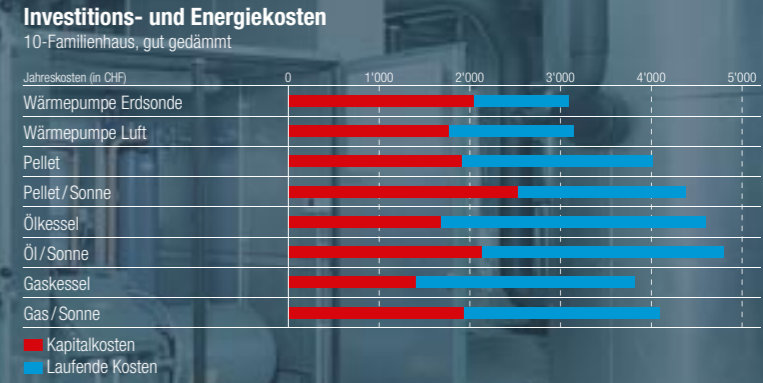

Gross- und Spezialwärmepumpen made in Switzerland

**«Zuverlässigkeit in Leistung,
Termintreue und Kostenverbindlichkeit
sind für uns ausschlaggebend».**

**«Es ist uns wichtig, unsere Bedürfnisse direkt
mit dem Hersteller besprechen zu können».**

Verschiedene Typen

Je nach Situation und Aufgabenstellung erstellen wir die geeignete Wärmepumpenanlage: Wasser/Wasser, Sole/Wasser und Luft/Wasser.

Die richtige Leistung

Das Leistungsspektrum der KWT-Anlagen liegt bei 15 kW bis 1,5 MW (oder mehr).

Massgeschneiderte Lösungen

KWT-Wärmepumpen werden auf Mass gefertigt, so dass diese auch unter schwierigen Bedingungen und geringen Platzverhältnissen eingebaut werden können.

Service und Unterhalt

Der KWT-Werkssupport umfasst auch die Einhaltung der Stoffverordnung und garantiert die Druckgeräte-Konformität.

Lebensdauer

Unsere Arbeit und die verwendeten Materialien sind qualitätszertifiziert und seit 1996 mit dem Qualitätssiegel ISO 9001 ausgezeichnet.